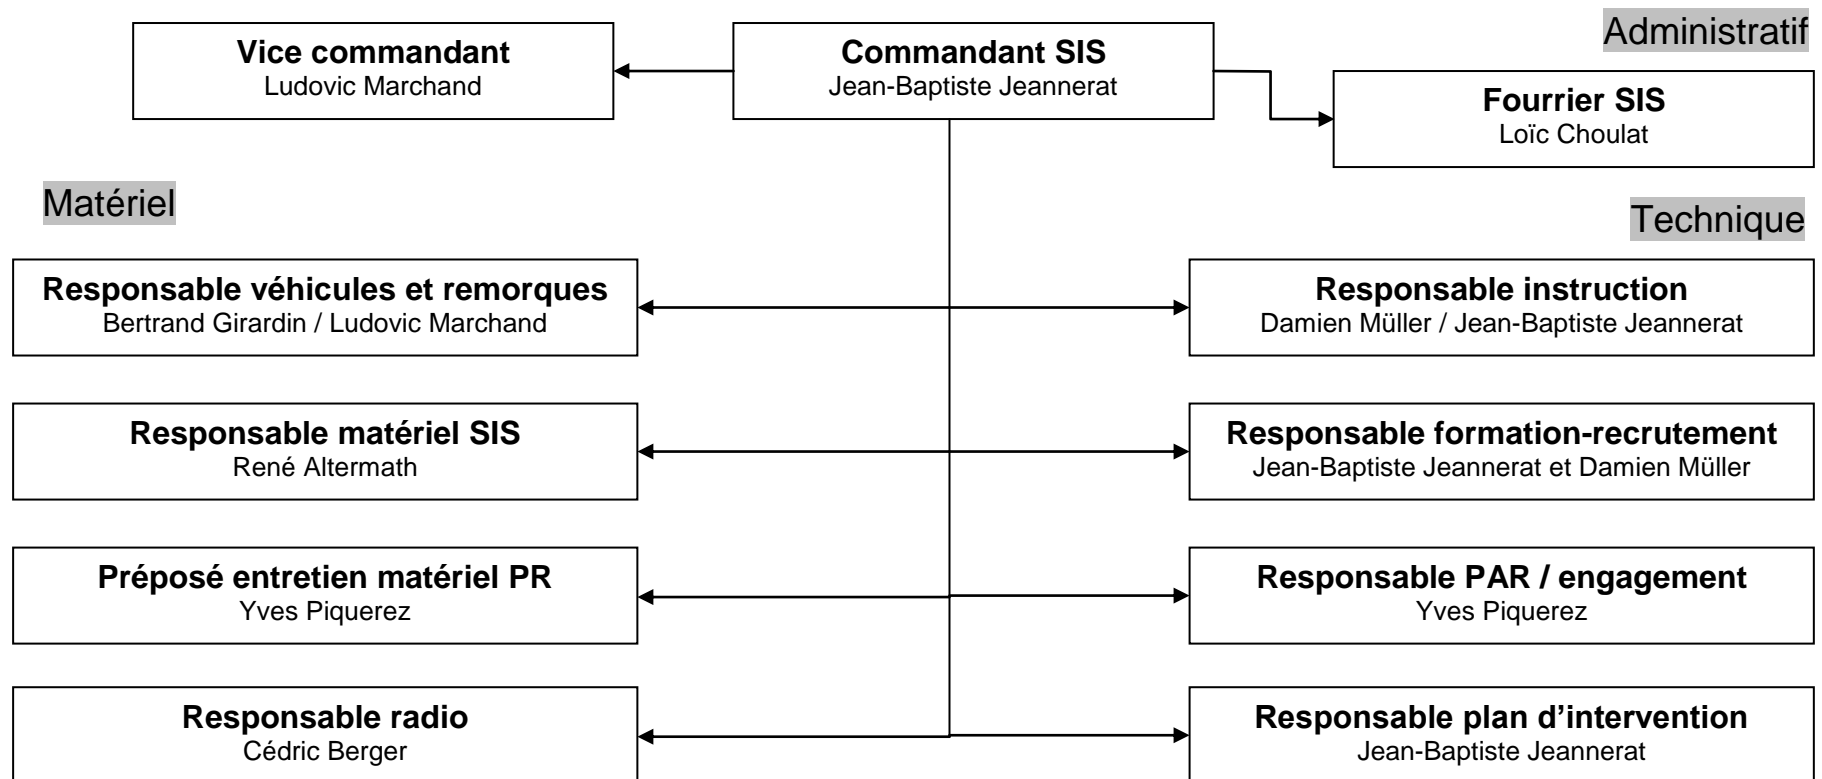

Organigramme des responsabilités