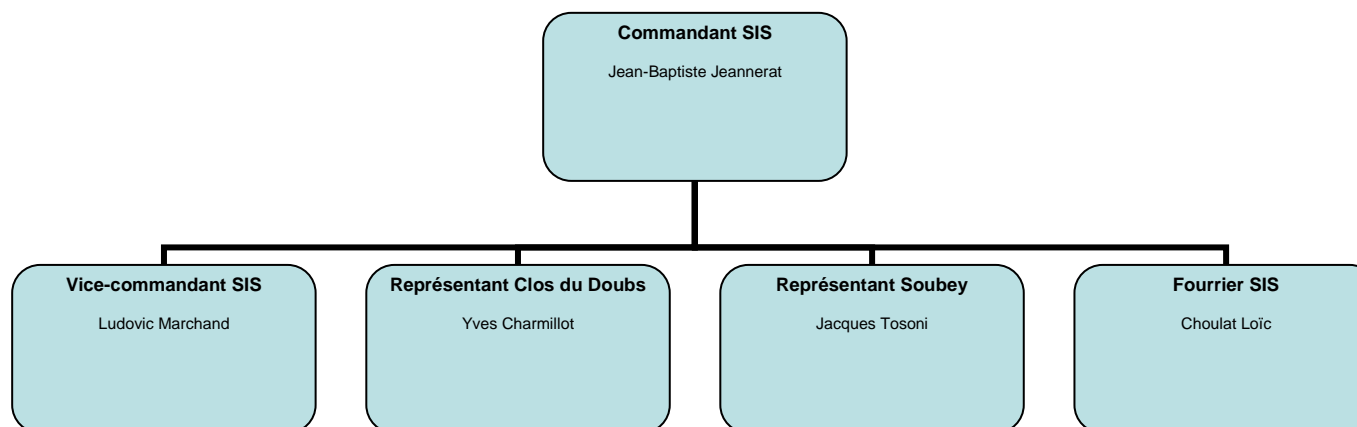

Commission SIS (COSIS)